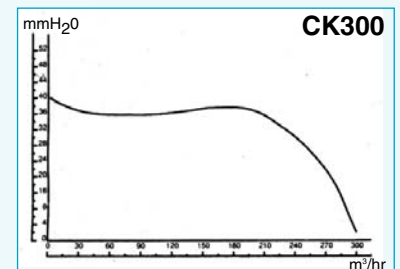

DIMENSIONS

	A	B	C	øD
CB 95s	205	178	103	80/97
CK 220s	237	213	115	98
CK 300 s	304	256	136	98

TECHNICAL DATA

Model	max m ³ /hr	min m ³ /hr	max litres/sec	min litres/sec	Max mm H ₂ O	Max Pa	Volts	Hz	max Watts	min Watts	max dbA	min dbA	Hole dia mm	IPX4	Weight kg
CB 95s	110	30	30	8	15	144	230	50	27	6	42	*nr	80/100	yes	1.2
CK 220s	220	50	61	14	34	333	230	50	45	7	49	*nr	100	no	1.8
CK300s	300	175	83	49	42	416	230	50	65	31	55	44	100	yes	3