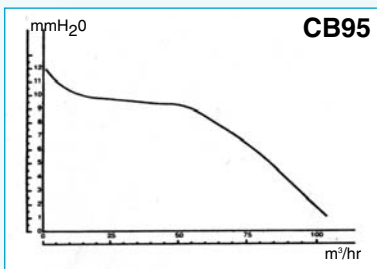

DIMENSIONS

	A	B	C	øD
CB 95s	205	178	103	80/97
CK 220s	237	213	115	98
CK 300 s	304	256	136	98

TECHNICAL DATA

Model	max m ³ /hr	min m ³ /hr	max litres/sec	min litres/sec	Max mm H ₂ O	Max Pa	Volts	Hz	max Watts	min Watts	max dbA	min dbA	Hole dia mm	IPX4	Weight kg
CB 95s	110	30	30	8	15	144	230	50	27	6	42	*nr	80/100	yes	1.2
CK 220s	220	50	61	14	34	333	230	50	45	7	49	*nr	100	no	1.8
CK300s	300	175	83	49	42	416	230	50	65	31	55	44	100	yes	3