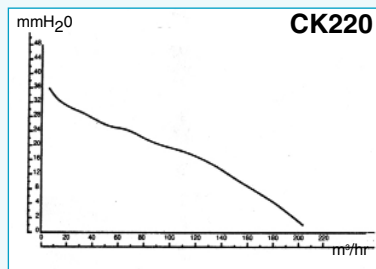

DIMENSIONS

	A	B	C	øD
CB 95s	205	178	103	80/97
CK 220s	237	213	115	98
CK 300 s	304	256	136	98

TECHNICAL DATA

Model	max m ³ /hr	min m ³ /hr	max litres/sec	min litres/sec	Max mm H ₂ O	Max Pa	Volts	Hz	max Watts	min Watts	max dbA	min dbA	Hole dia mm	IPX4	Weight kg
CB 95s	110	30	30	8	15	144	230	50	27	6	42	*nr	80/100	yes	1.2
CK 220s	220	50	61	14	34	333	230	50	45	7	49	*nr	100	no	1.8
CK300s	300	175	83	49	42	416	230	50	65	31	55	44	100	yes	3