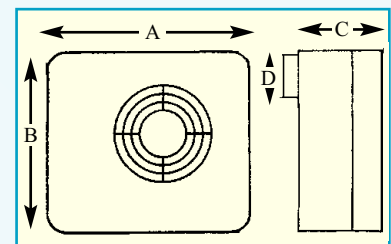

DIMENSIONS

	A	B	C	øD
CB 95s	205	178	103	80/97
CK 220s	237	213	115	98
CK 300 s	304	256	136	98

TECHNICAL DATA

Model	max m ³ /hr	min m ³ /hr	max litres/sec	min litres/sec	Max mm H ₂ O	Max Pa	Volts	Hz	max Watts	min Watts	max dbA	min dbA	Hole dia mm	IPX4	Weight kg
CB 95s	110	30	30	8	15	144	230	50	27	6	42	*nr	80/100	yes	1.2
CK 220s	220	50	61	14	34	333	230	50	45	7	49	*nr	100	no	1.8
CK300s	300	175	83	49	42	416	230	50	65	31	55	44	100	yes	3